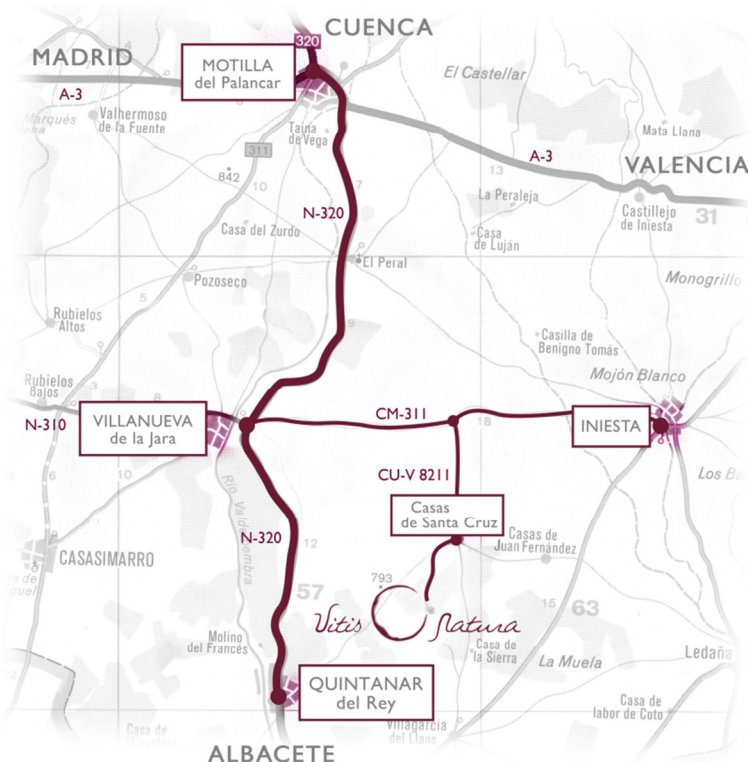

LOCALIZACION DE LA BODEGA

Vitis  Natura

vinos y viñedos ecológicos

Coordenadas GPS: 39° 22' 51,41" NORTE
1° 51' 41,58" OESTE

*Camino de Quintanar del Rey s/n.
16234 Casas de Santa Cruz - Cuenca*

Acceso:

Carretera de Iniesta a Villanueva de la Jara CM-311 desvío hacia las Casas de Santa Cruz CU-V 8211.

En la plaza del pueblo, a la derecha se encuentra un cartel que indica el camino que lleva a la bodega 2,5. Km (camino de tierra)

CONTACTO Telf. 659 96 29 22

e-mail: vitisnatura@vitisnatura.com